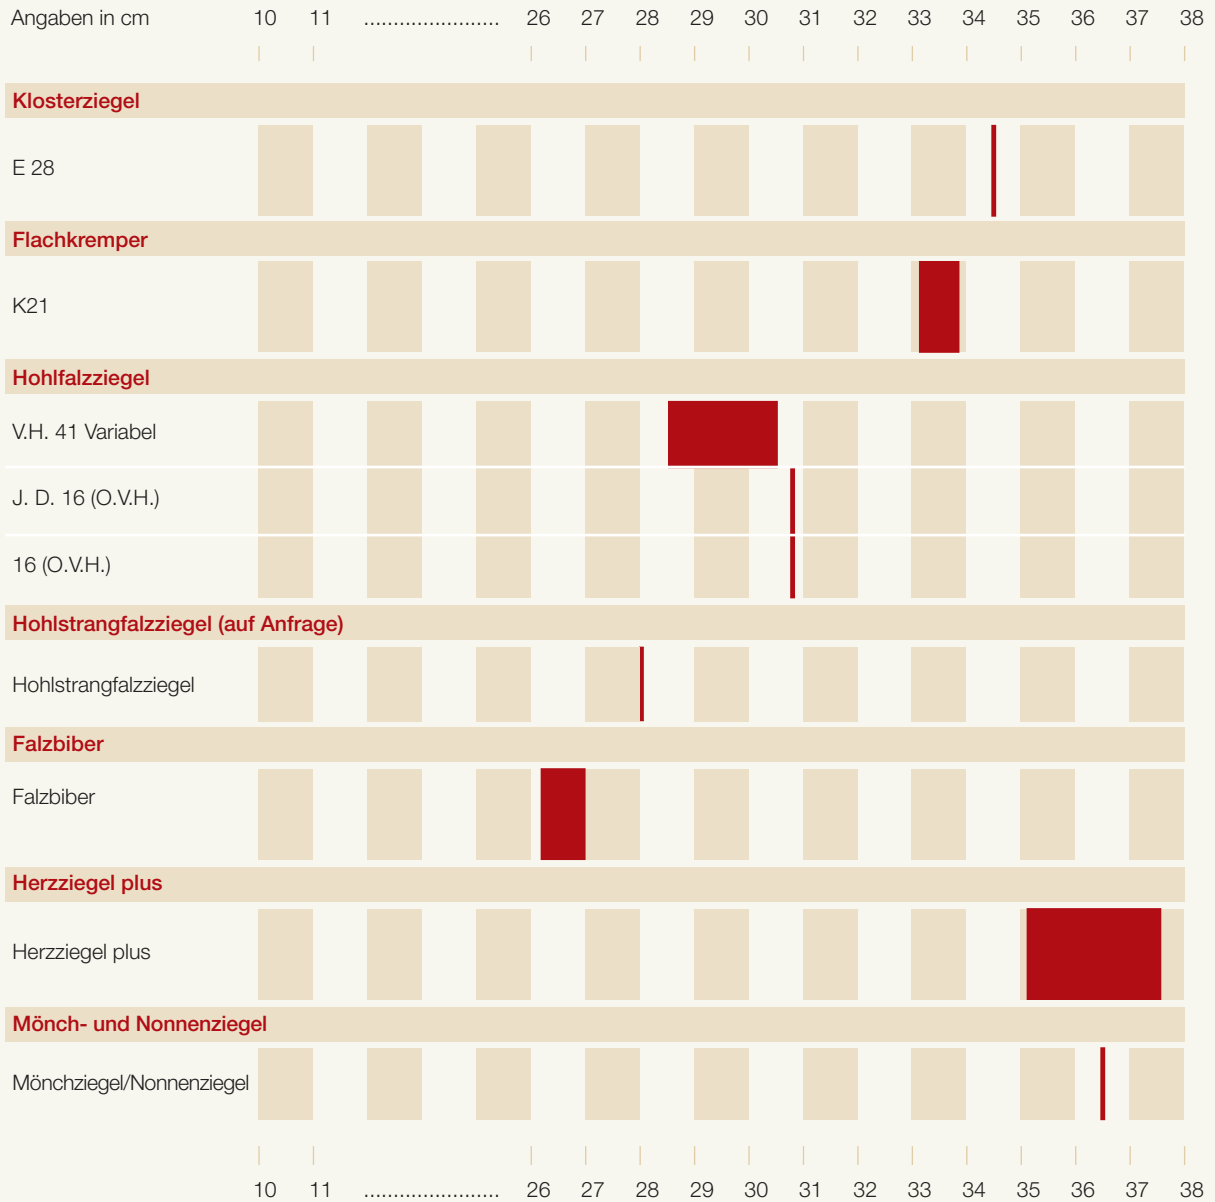

Lattweitenübersicht

Angaben in cm